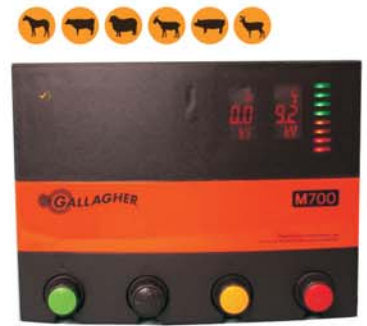

PowerPlus - M

G 3033 - M 1200i - je výkonný zdroj impulsů s energií 12 J. Přístroj se vyznačuje vnějším ovládáním díky obrazovce odolné proti povětrnostním vlivům, která je fyzicky oddělena od samotného zařízení. Může být umístěna v centrální poloze ve vzdálenosti až 1000 m od zdroje (při použití propojovacího kabelu). Výstupní napětí při 500 Ohm splňuje normu EU - automatický úbytek napětí z hlediska bezpečnosti. Možnost vypínání/zapínání zdroje impulsů po vodičích s použitím dálkového ovládání.

G 3193 - M 700- 7J, vybaven plnou diagnostikou provozu, pro střední pastevní areály. Náhrada za zdroj M600 a Agron Master. Výstupní napětí při 500 Ohm splňuje normu EU - 5J.

Světelný graf
- pro rychlou kontrolu napětí na oplocení
- pro zjištění kapacity nabití akumulátoru

Výstupní kontakty uzemnění
- referenční uzemnění
- kontakt výstupu pulzu

kontrolní display s výstupními hodnotami zdroje, uzemněním a nastavením SMS alarmu

Externí display může být umístěn až 1000m od zdroje impulsů pomocí propojovacího kabelu.

Hodnota výstupního proudu **Hodnota výstupního napětí**

Zobrazení režimu

Ovládací panel

Možnost doplnění zdroje o SMS alarm. V případě poruchy začne upozornění na zadaný mobilní telefon

	Energetická kapacita (J)	Napětí při odporu 500Ohm	Reálná délka	Reálná délka nízký porost	Zemnicí tyče
M 1200i	12 J	7300V	48 km	11 km	4 x 1,5m
M 700	7 J	6500V	20 km	9 km	3 x 1,5m